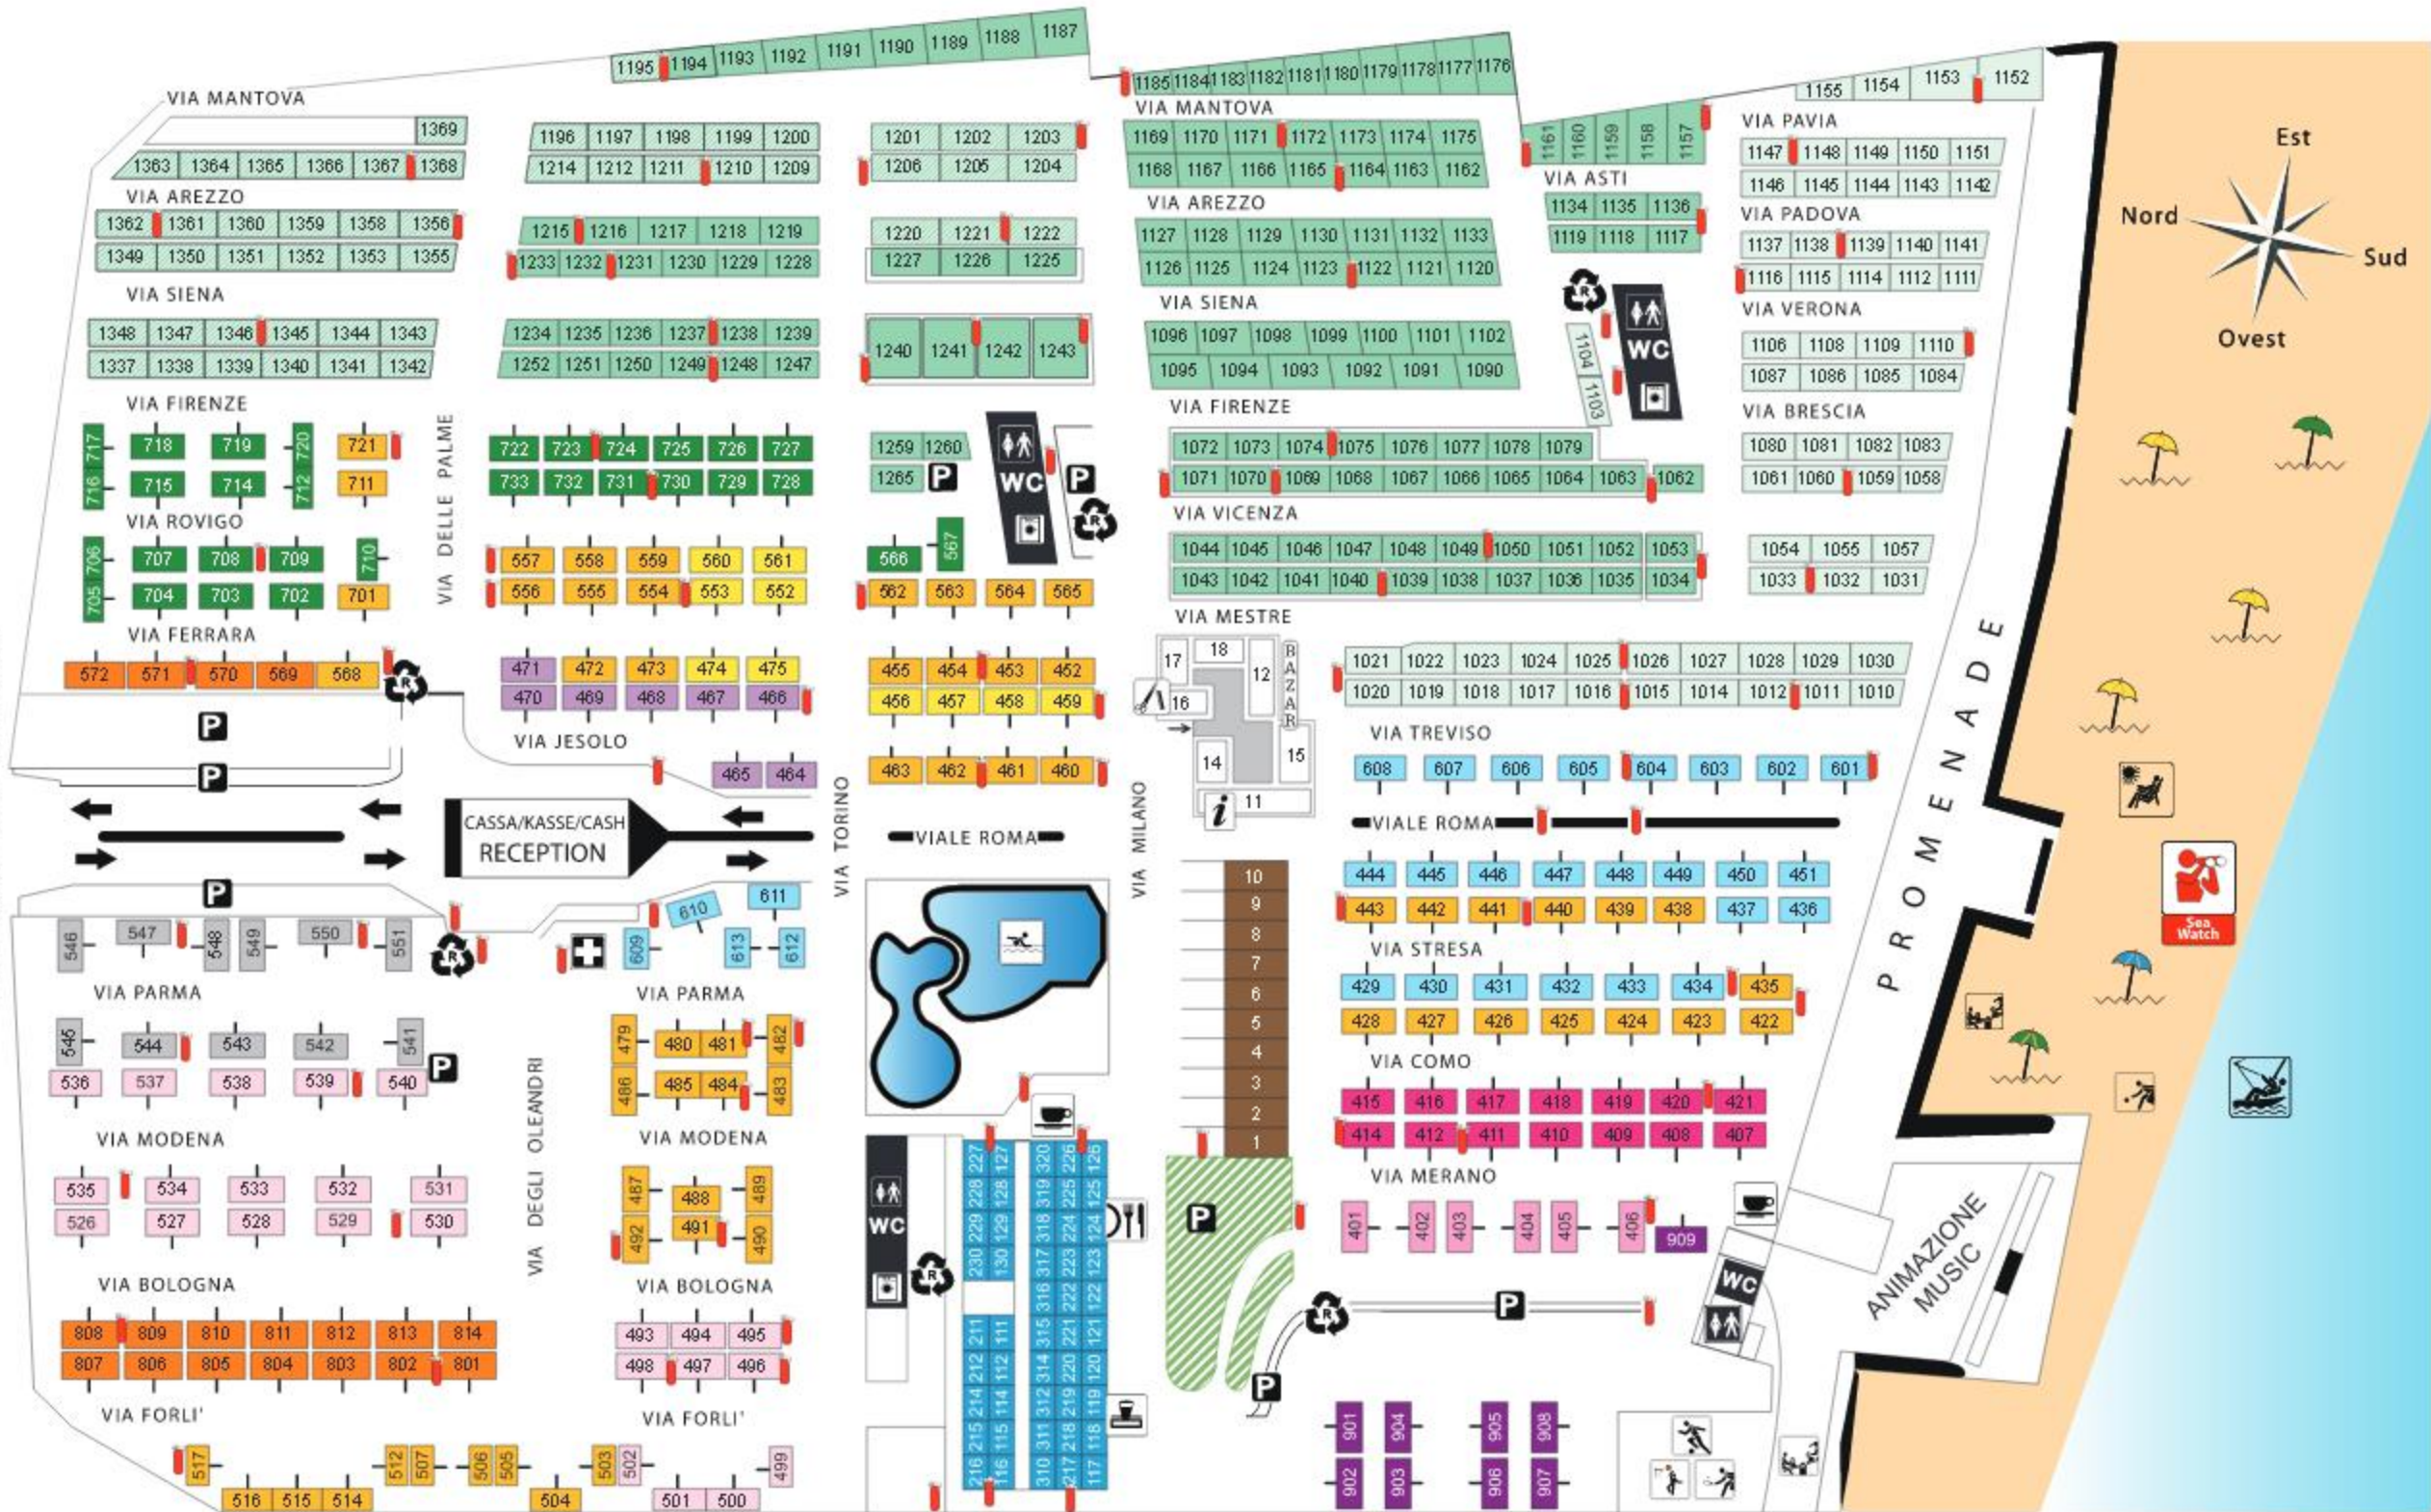

VIA FRANCESCO BARACCA

- PIAZZOLA/STELLPLATZ/PITCH
- PIAZZOLA A PRENOTAZIONE/STELLPLATZ AUF RESERVIERUNG/PITCH FOR BOOKING
- MAXI CARAVAN MIKI
- MAXI CARAVAN WILLERBY
- MAXI CARAVAN MIDI
- MAXI CARAVAN SUPER
- MAXI CARAVAN SUPER WILLERBY
- MAXI CARAVAN SUPER S
- MAXI CARAVAN BIG
- MAXI CARAVAN EXTRA
- MAXI CARAVAN COMFORT 3
- MAXI CARAVAN CHALET
- MAXI CARAVAN COMFORT 3 DELUXE
- BUNGALOW
- APARTMENT
- ISOLA ECOLOGICA/RECYCLING
- ESTINTORE F/BE/LÖSCHER/FIRE EXTINGUISHER