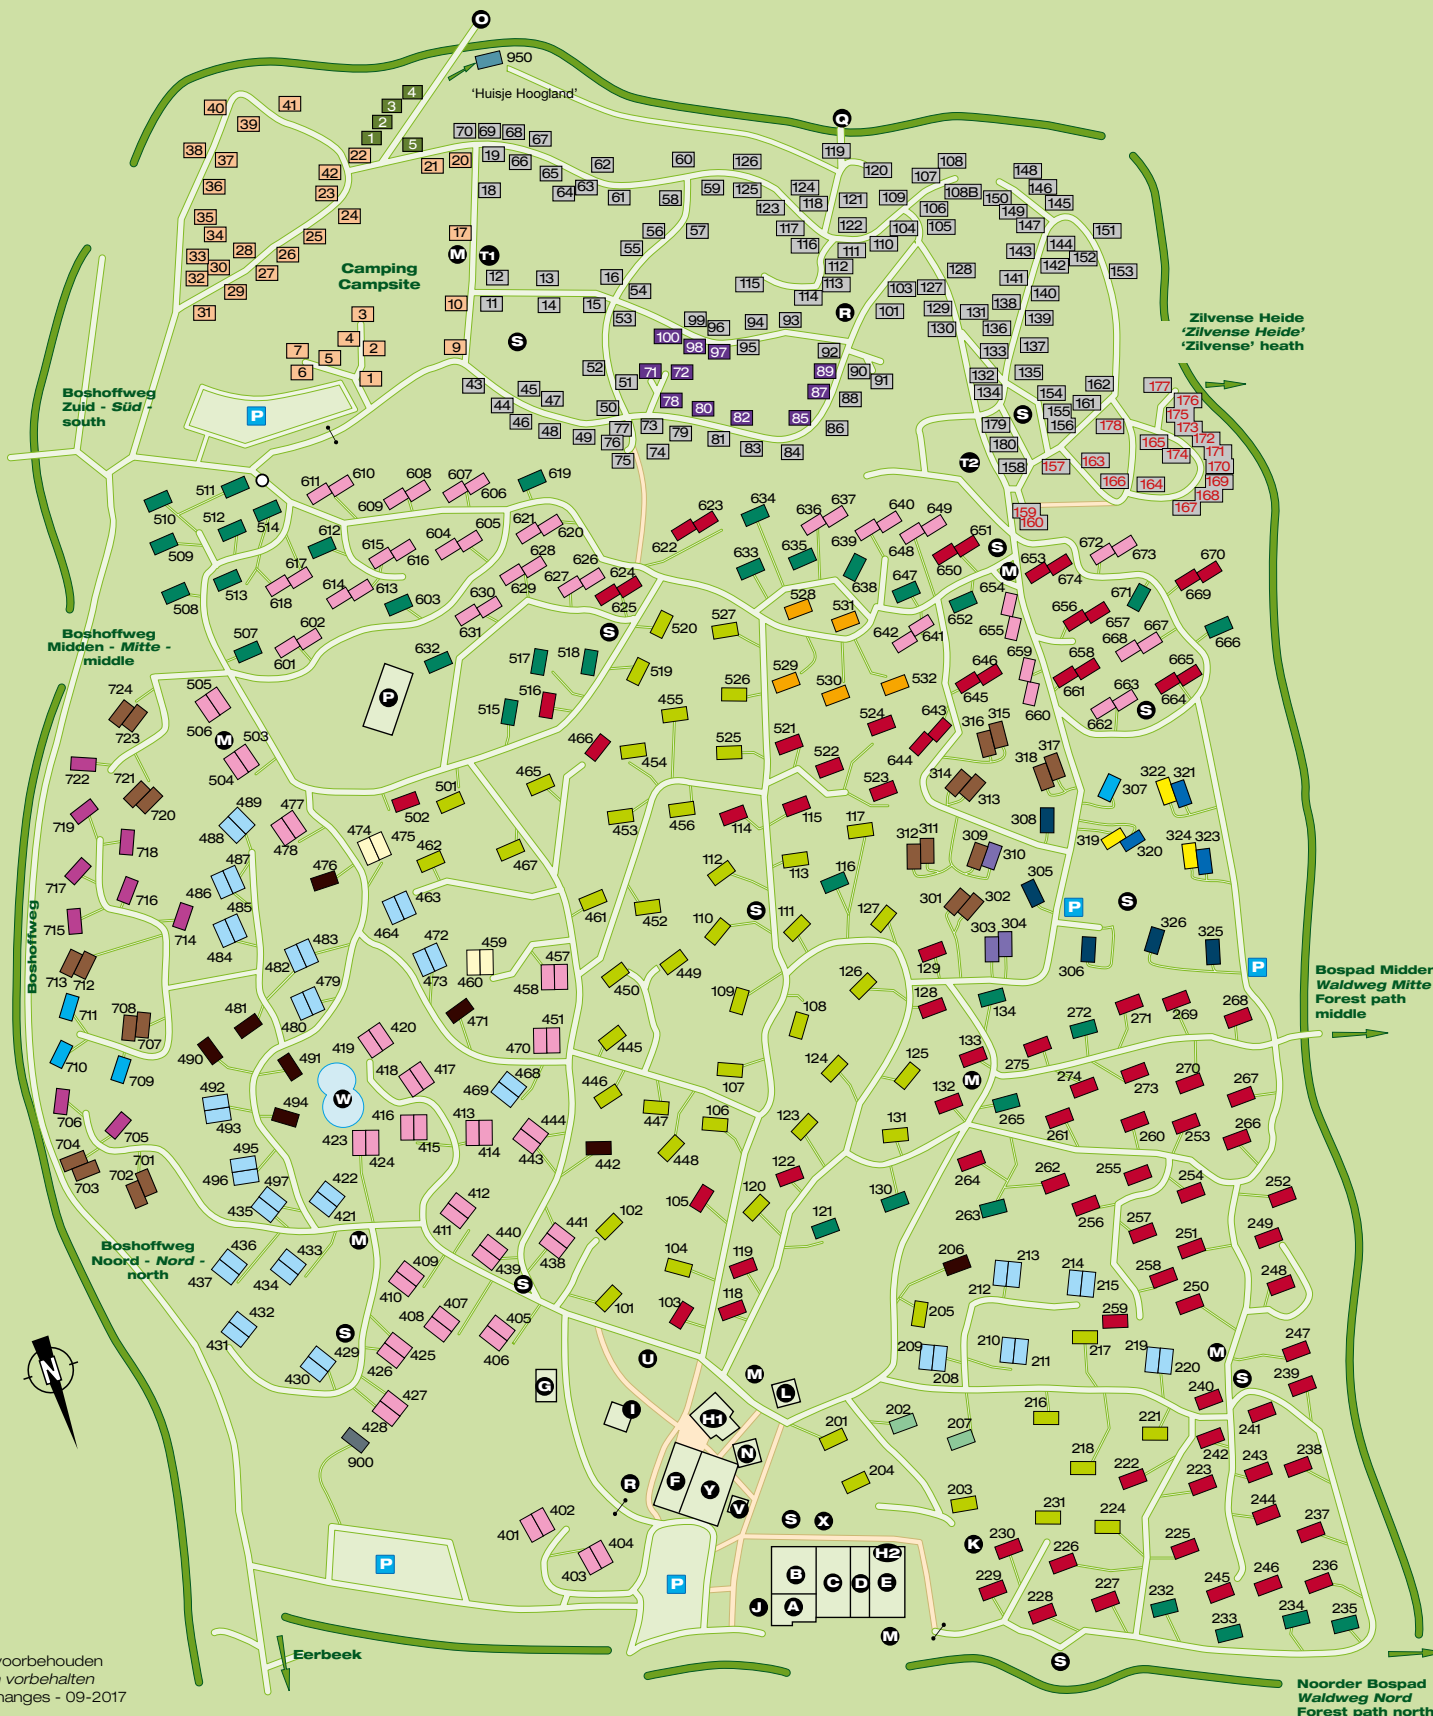

### Bungalows - Ferienhäuser - Bungalows:

<b>2L</b> 2-Pers.	<b>4A</b> 4-Pers.	<b>4B</b> 4-Pers.	<b>4C</b> 4-Pers.	<b>4L</b> 4-Pers.	<b>6B</b> 6-Pers.	<b>6C</b> 6-Pers.	<b>6CK</b> 6-Pers. Kinder Kinder Children	<b>6CK2</b> 6-Pers. Liefi	<b>6L</b> 6-Pers.	<b>6LT</b> 6-Pers. Extra toegankelijk Barrierefrei+ Accessible+
<b>6LT1</b> 6-Pers.	<b>8C</b> 8-Pers.	<b>8L</b> 8-Pers.	<b>8LT</b> 8-Pers. Extra toegankelijk Barrierefrei+ Accessible+	<b>8LT1</b> 8-Pers. Extra toegankelijk Barrierefrei+ Accessible+	<b>10EL</b> 10-Pers.	<b>12LT</b> 12-Pers. Luxe Extra toegankelijk Barrierefrei+ Accessible+	<b>Safaritent</b> 6-Pers.	Campingplaatsen Campingplatz Camp site <b>C2</b> 10 Ampere Stroom Strom - Electricity	Campingplaatsen Campingplatz Camp site <b>C3</b> 10 A + CAI + Water Wasser - Water	Campingplaatsen Campingplatz Camp site <b>C5</b> 10 Ampere + CAI