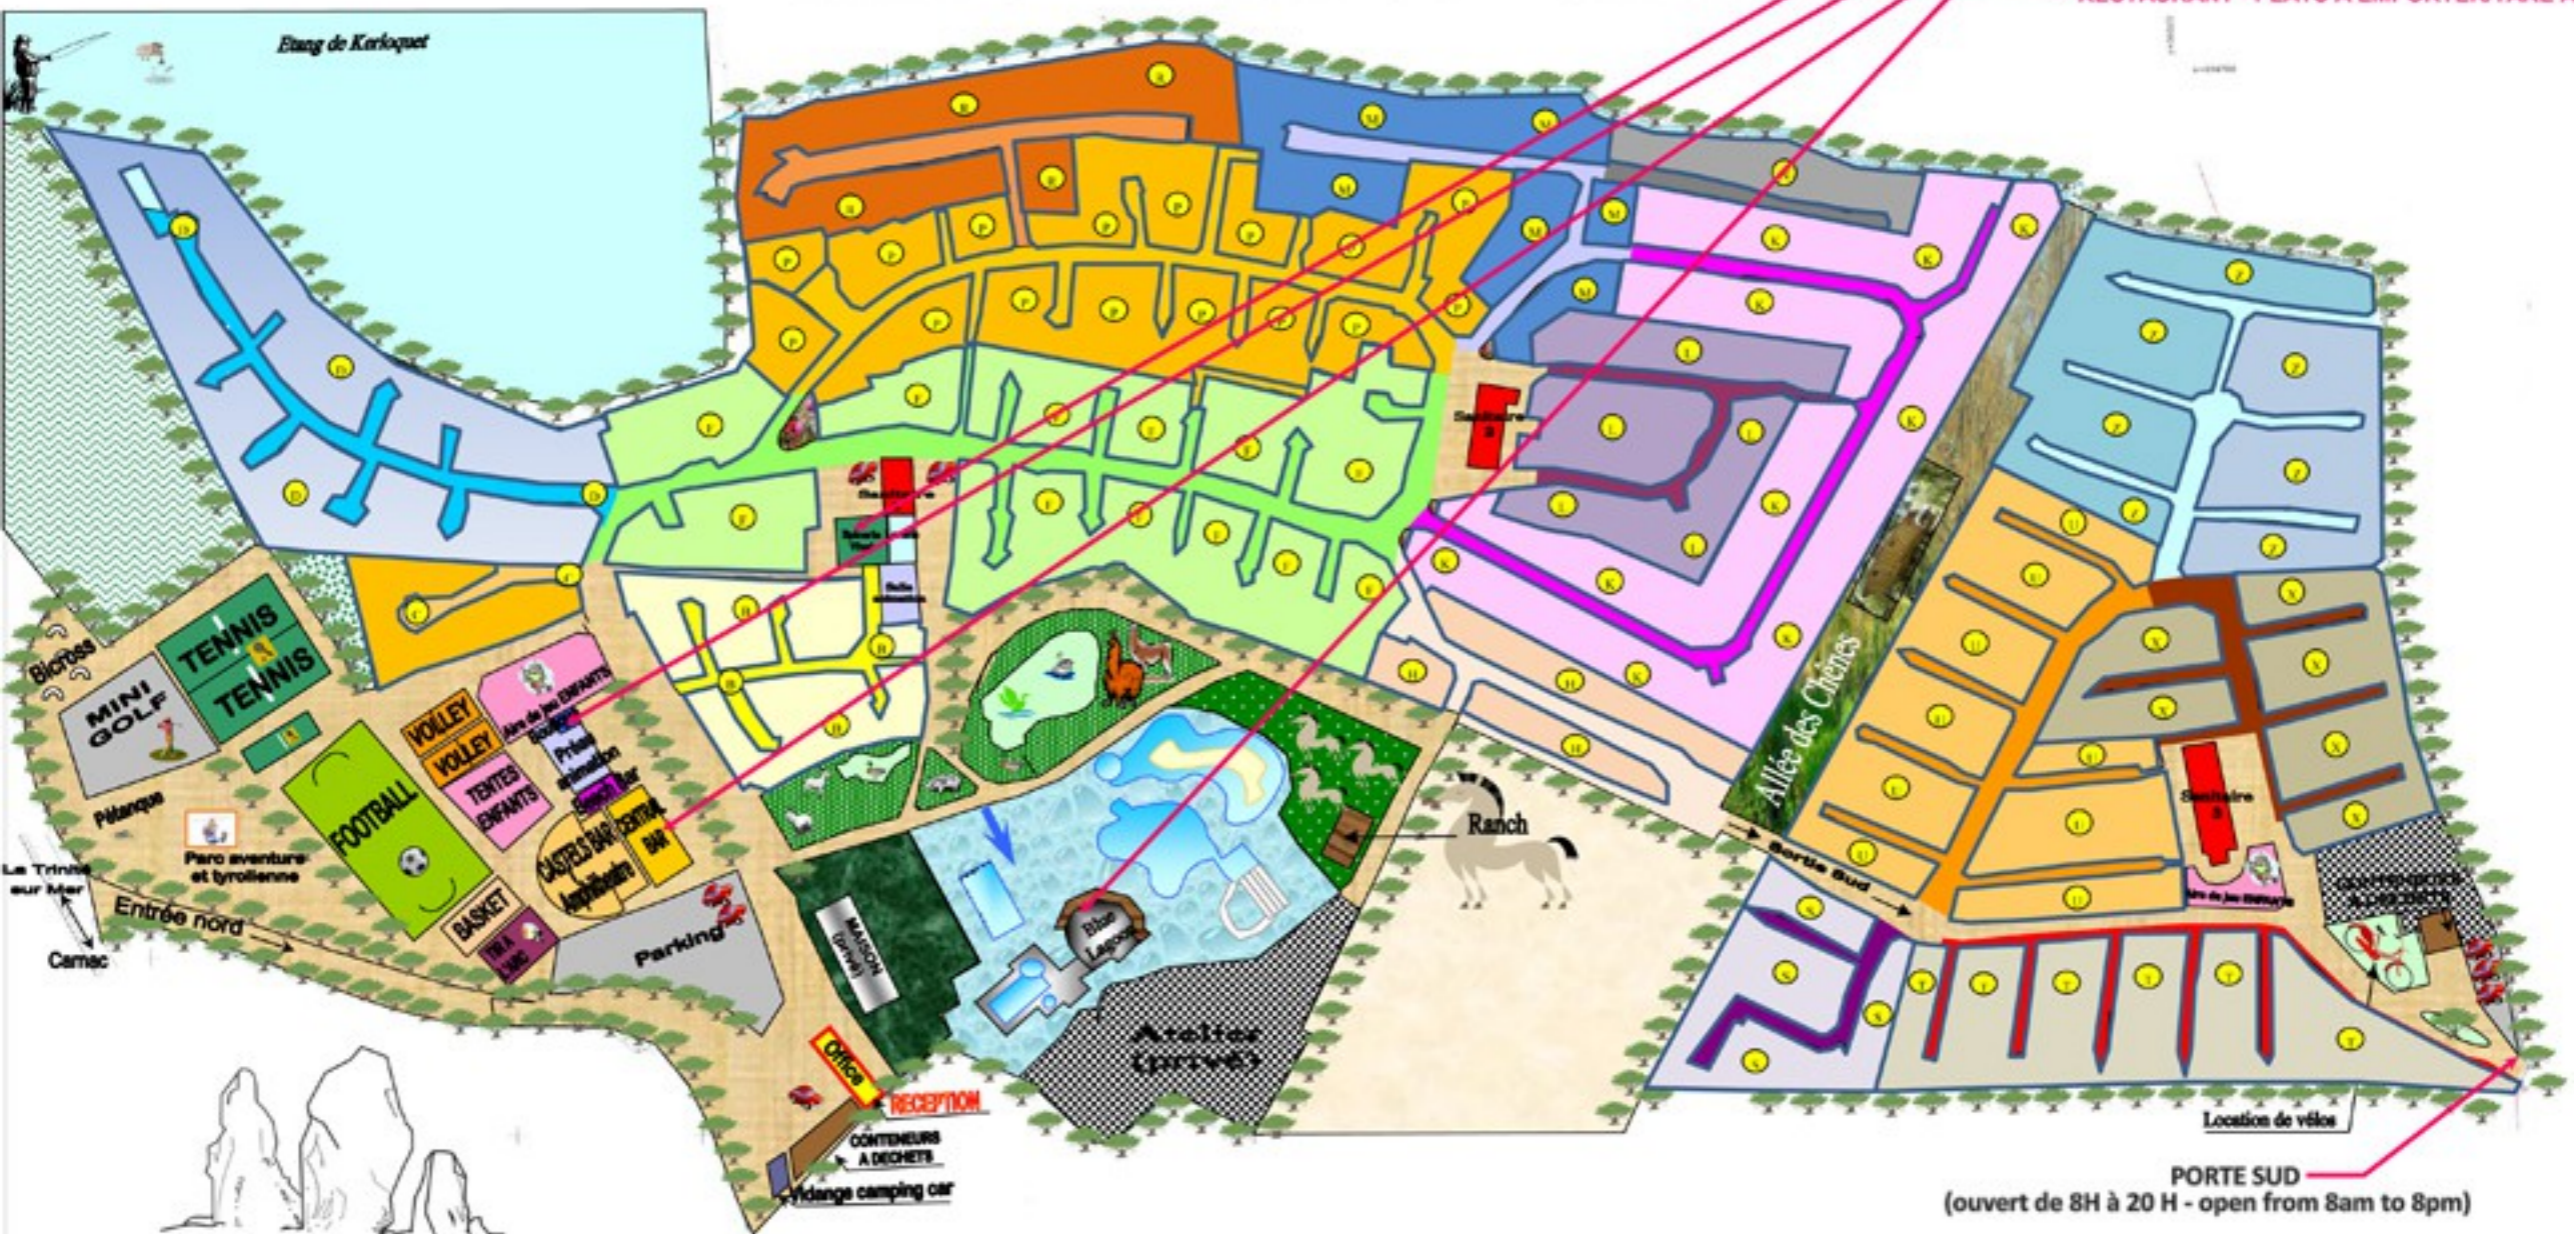

La Grande Métairie

CAMPING • BRETAGNE SUD • CARNAC

- EPICERIE - GROCERY SHOP VIVAL
- BOUTIQUE
- BAR
- RESTAURANT - PLATS A EMPORTER/TAKE AWAY

PORTE SUD
(ouvert de 8H à 20 H - open from 8am to 8pm)